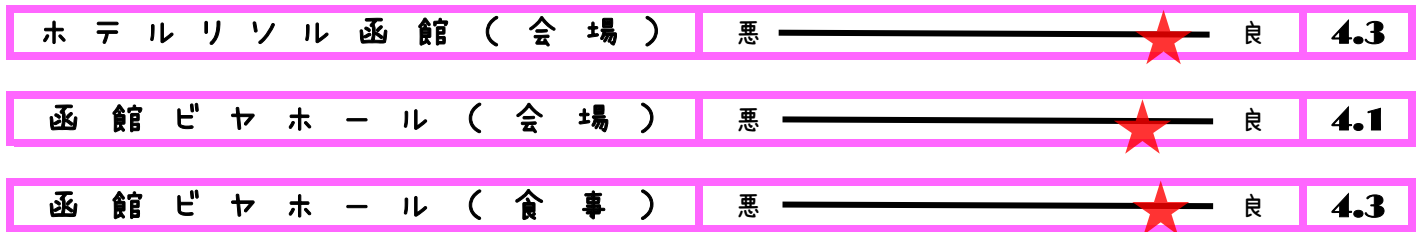

🌀 イベント会場について